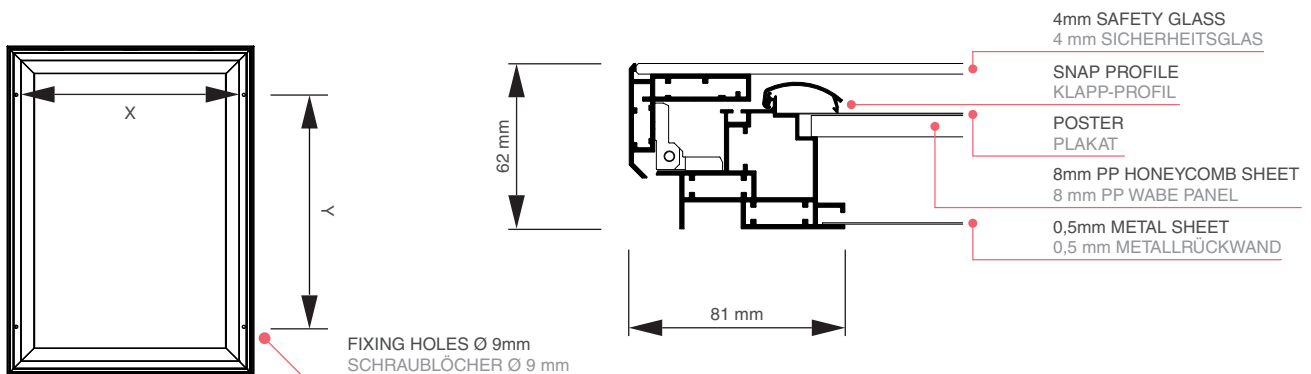

Premium Schaukasten

• IP56 - wetterfest • moderner Schaukasten • abschließbar und wetterfest - für den Außeneinsatz • einfacher Plakatwechsel

Outdoor Premium Poster Case

Lockable Notice Boards | Outdoor

BACKVIEW RÖCKANSICHT

Outdoor Premium Poster Case

Lockable Notice Boards | Outdoor

Article code	EAN / GTIN	Poster size	Visible size	Size (A x B x C)	Locks	Holes pitch (X x Y)	Net weight
Artikelcode	EAN / GTIN	Plakatformat	Sichtmaß	Größe (A x B x C)	Schlösser	Lochabstand (X x Y)	Netto Gewicht
SCEOSA1	8596052031076	A1 (594 x 841 mm)	571 x 818 mm	737 x 984 x 62 mm	1	681 x 640 mm	19,47 kg
SCEOSA0	8596052031083	A0 (841 x 1189 mm)	818 x 1166 mm	984 x 1332 x 62 mm	2	928 x 988 mm	31,57 kg
SCEOS70x100	8596052031090	700 x 1000 mm	677 x 977 mm	843 x 1143 x 62 mm	1	787 x 799 mm	29,70 kg
SCEOS800x1200	8596052031106	800 x 1200 mm	777 x 1177 mm	943 x 1343 x 62 mm	2	887 x 999 mm	32,51 kg
SCEOS100x140	8596052031113	1000 x 1400 mm	977 x 1377 mm	1143 x 1543 x 62 mm	2	1087 x 1199 mm	40,16 kg
SCEOS1016x1524	8596052031847	40" x 60"	993 x 1501 mm	1159 x 1667 x 62 mm	2	1103 x 1323 mm	44,71 kg
SCEOS1185x1750	8596052031137	1185 x 1750 mm	1162 x 1727 mm	1328 x 1893 x 62 mm	2	1272 x 1549 mm	53,68 kg
SCEOS1200x1800	8596052031854	1200 x 1800 mm	1177 x 1777 mm	1343 x 1943 x 62 mm	2	1287 x 1599 mm	58,55 kg