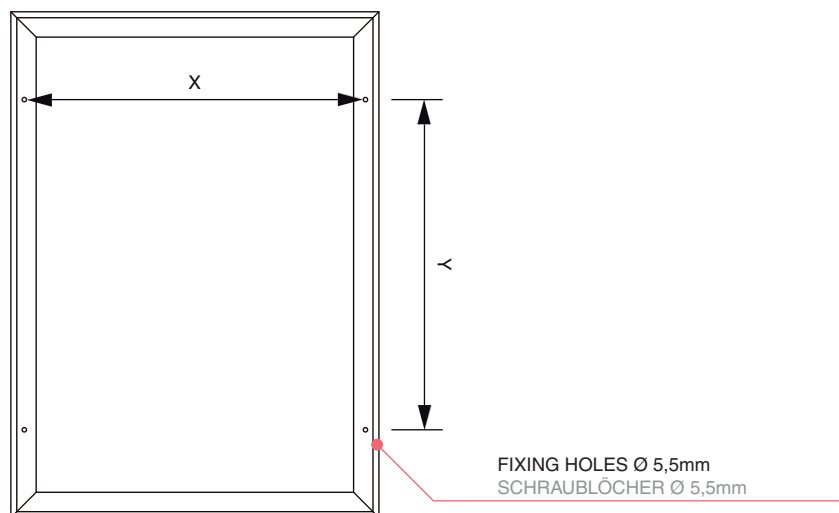

BACKVIEW RÜCKANSICHT

ACCESSORIES ZUBEHÖR

(KRHOOKS)
HOOKS
AUFHÄNGEÖSEN

(HSKR)
HANGING SET
ABHÄNGESET