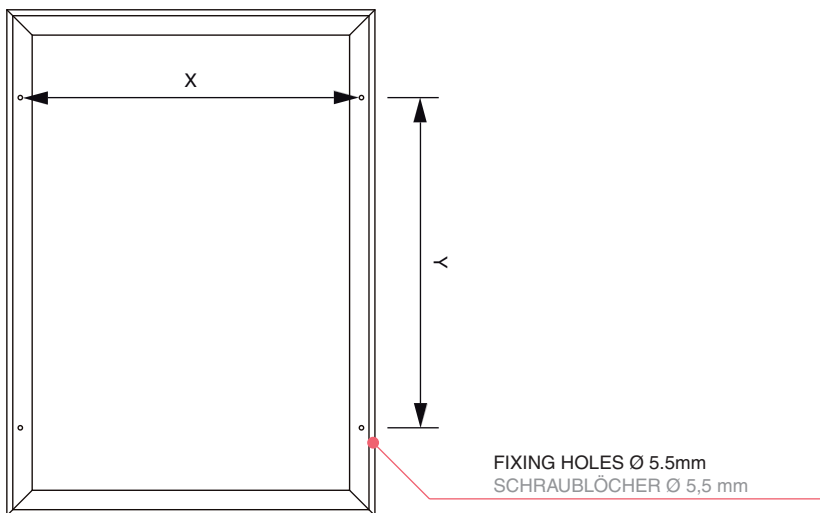

Snap frame Profile 25 mm

POSTER FRAMES > SNAP FRAMES

Snap frame 25 mm

25 mm wide profile. Silver anodised finish. Available with mitred or round corners. PS backwall and UV- stable anti glare front sheet. Available in a wide range of colours and sizes upon request.

Klapprahmen 25 mm

Klapprahmen mit 25 mm breitem, silber eloxiertem Aluminiumprofil. Mit Rund- oder Gehrungsecken, Kunststoffrückwand und Antireflexfolie. Sonderformate und verschiedene Farben erhältlich.

Snap frame Profile 25 mm / mitred corner

POSTER FRAMES > SNAP FRAMES

BACKVIEW RÜCKANSICHT

ACCESSORIES ZUBEHÖR

(KRHOOKS)
HOOKS
AUFHÄNGEÖSEN

(HSKR)
HANGING SET
ABHÄNGESET

Snap frame Profile 25 mm / mitred corner

POSTER FRAMES > SNAP FRAMES

ARTICLE CODE	EAN / GTIN	POSTER SIZE	VISIBLE SIZE	SIZE (A x B x C)	NET WEIGHT	HOLES PITCH (X x Y)
ARTIKELCODE	EAN / GTIN	PLAKATFORMAT	SICHTMAß	GRÖßE (A x B x C)	NETTO GEWICHT	LOCHABSTAND (X x Y)
KRA5G25	8595578348606	148 x 210 mm (A5)	128 x 190 mm	179 x 241 x 11 mm	0,35 kg	159 mm
KRA4G25	8595578300673	210 x 297 mm (A4)	190 x 277 mm	241 x 328 x 11 mm	0,45 kg	221 x 119 mm
KRA3G25	8595578300680	297 x 420 mm (A3)	277 x 400 mm	328 x 451 x 11 mm	0,66 kg	308 x 242 mm
KRA2G25	8595578300697	420 x 594 mm (A2)	400 x 574 mm	451 x 625 x 11 mm	1,03 kg	431 x 336 mm
KRA1G25	8595578300703	594 x 841 mm (A1)	574 x 821 mm	625 x 872 x 11 mm	1,67 kg	605 x 583 mm
KRA0G25	8595578300710	841 x 1189 mm (A0)	821 x 1169 mm	872 x 1220 x 11 mm	2,83 kg	852 x 931 mm
KR50x70G25	8595578300727	500 x 700 mm	480 x 680 mm	531 x 731 x 11 mm	1,33 kg	511 x 442 mm
KR70x100G25	8595578300734	700 x 1000 mm	680 x 980 mm	731 x 1031 x 11 mm	2,20 kg	711 x 742 mm
KR508x762G25	8595578300741	20" x 30"	488 x 742 mm	539 x 793 x 11 mm	1,47 kg	519 x 504 mm
KR762x1016G25	8595578300758	30" x 40"	742 x 996 mm	793 x 1047 x 11 mm	2,56 kg	773 x 756 mm